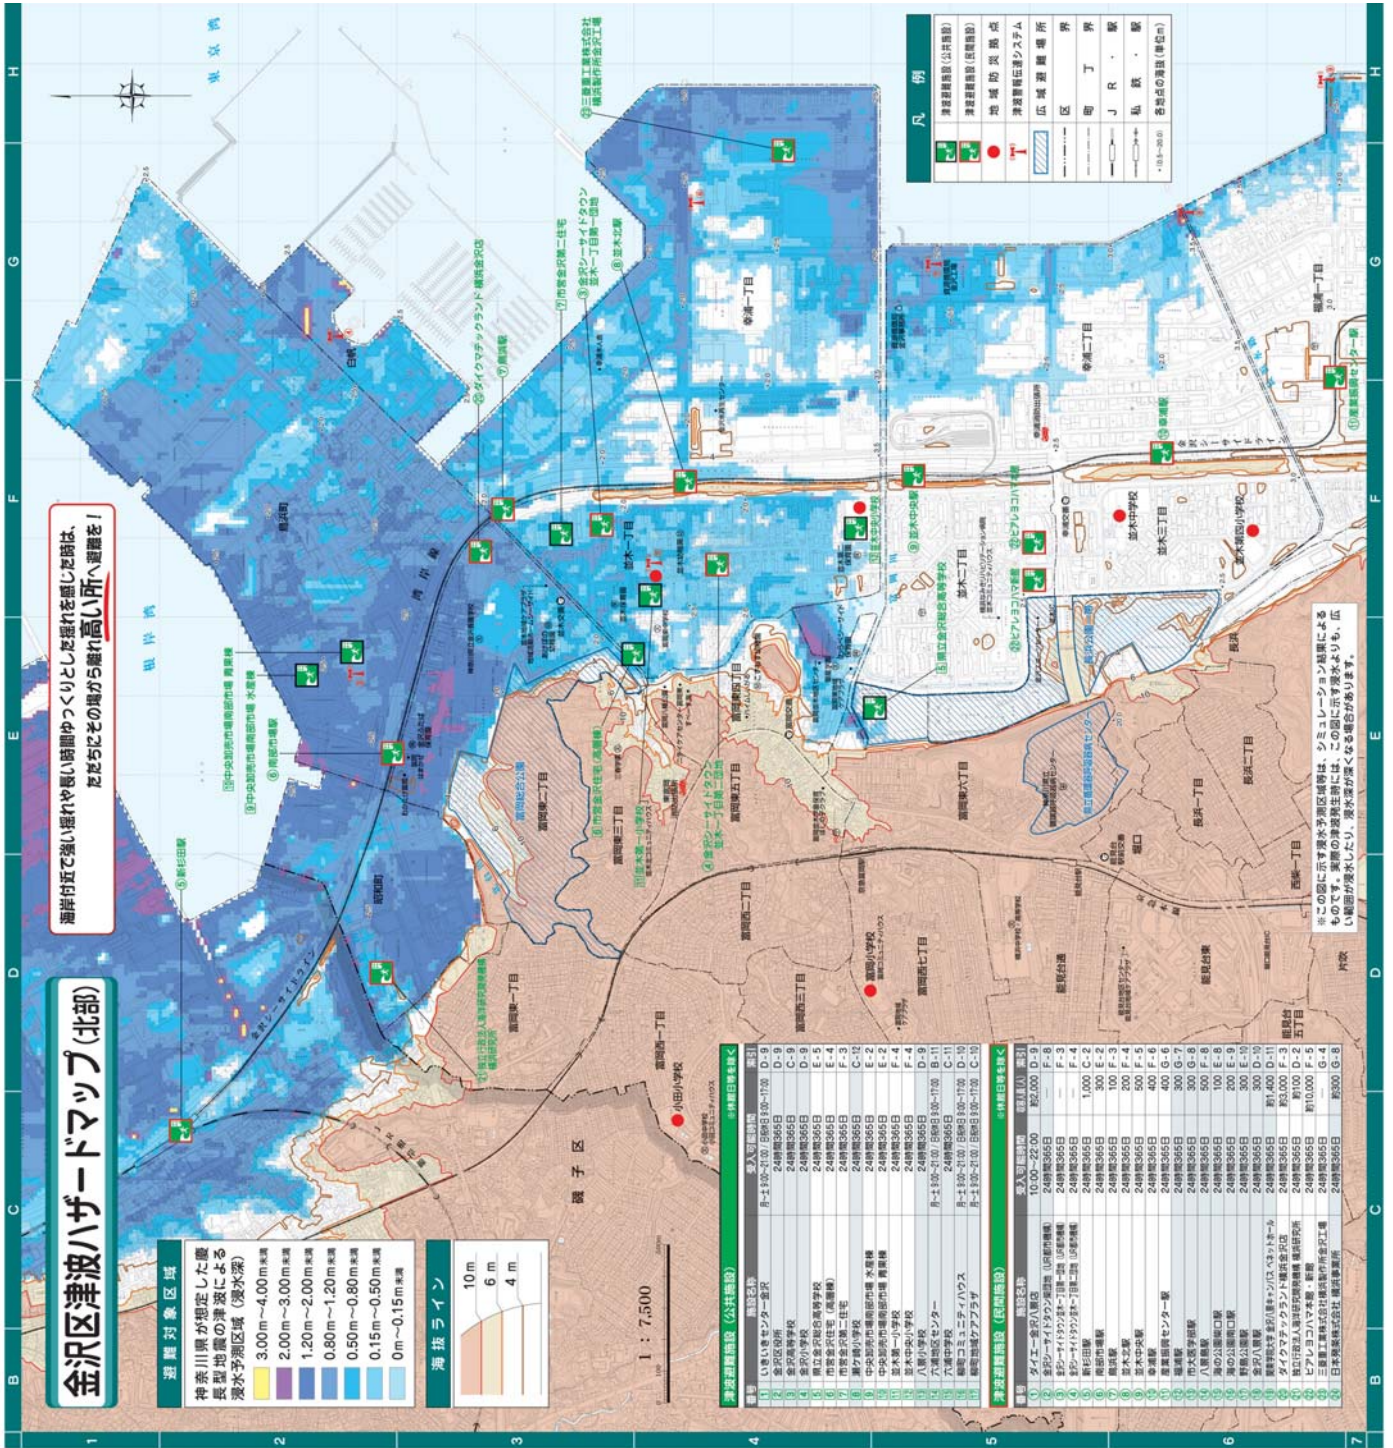

4 金沢区津波ハザードマップ（北部）